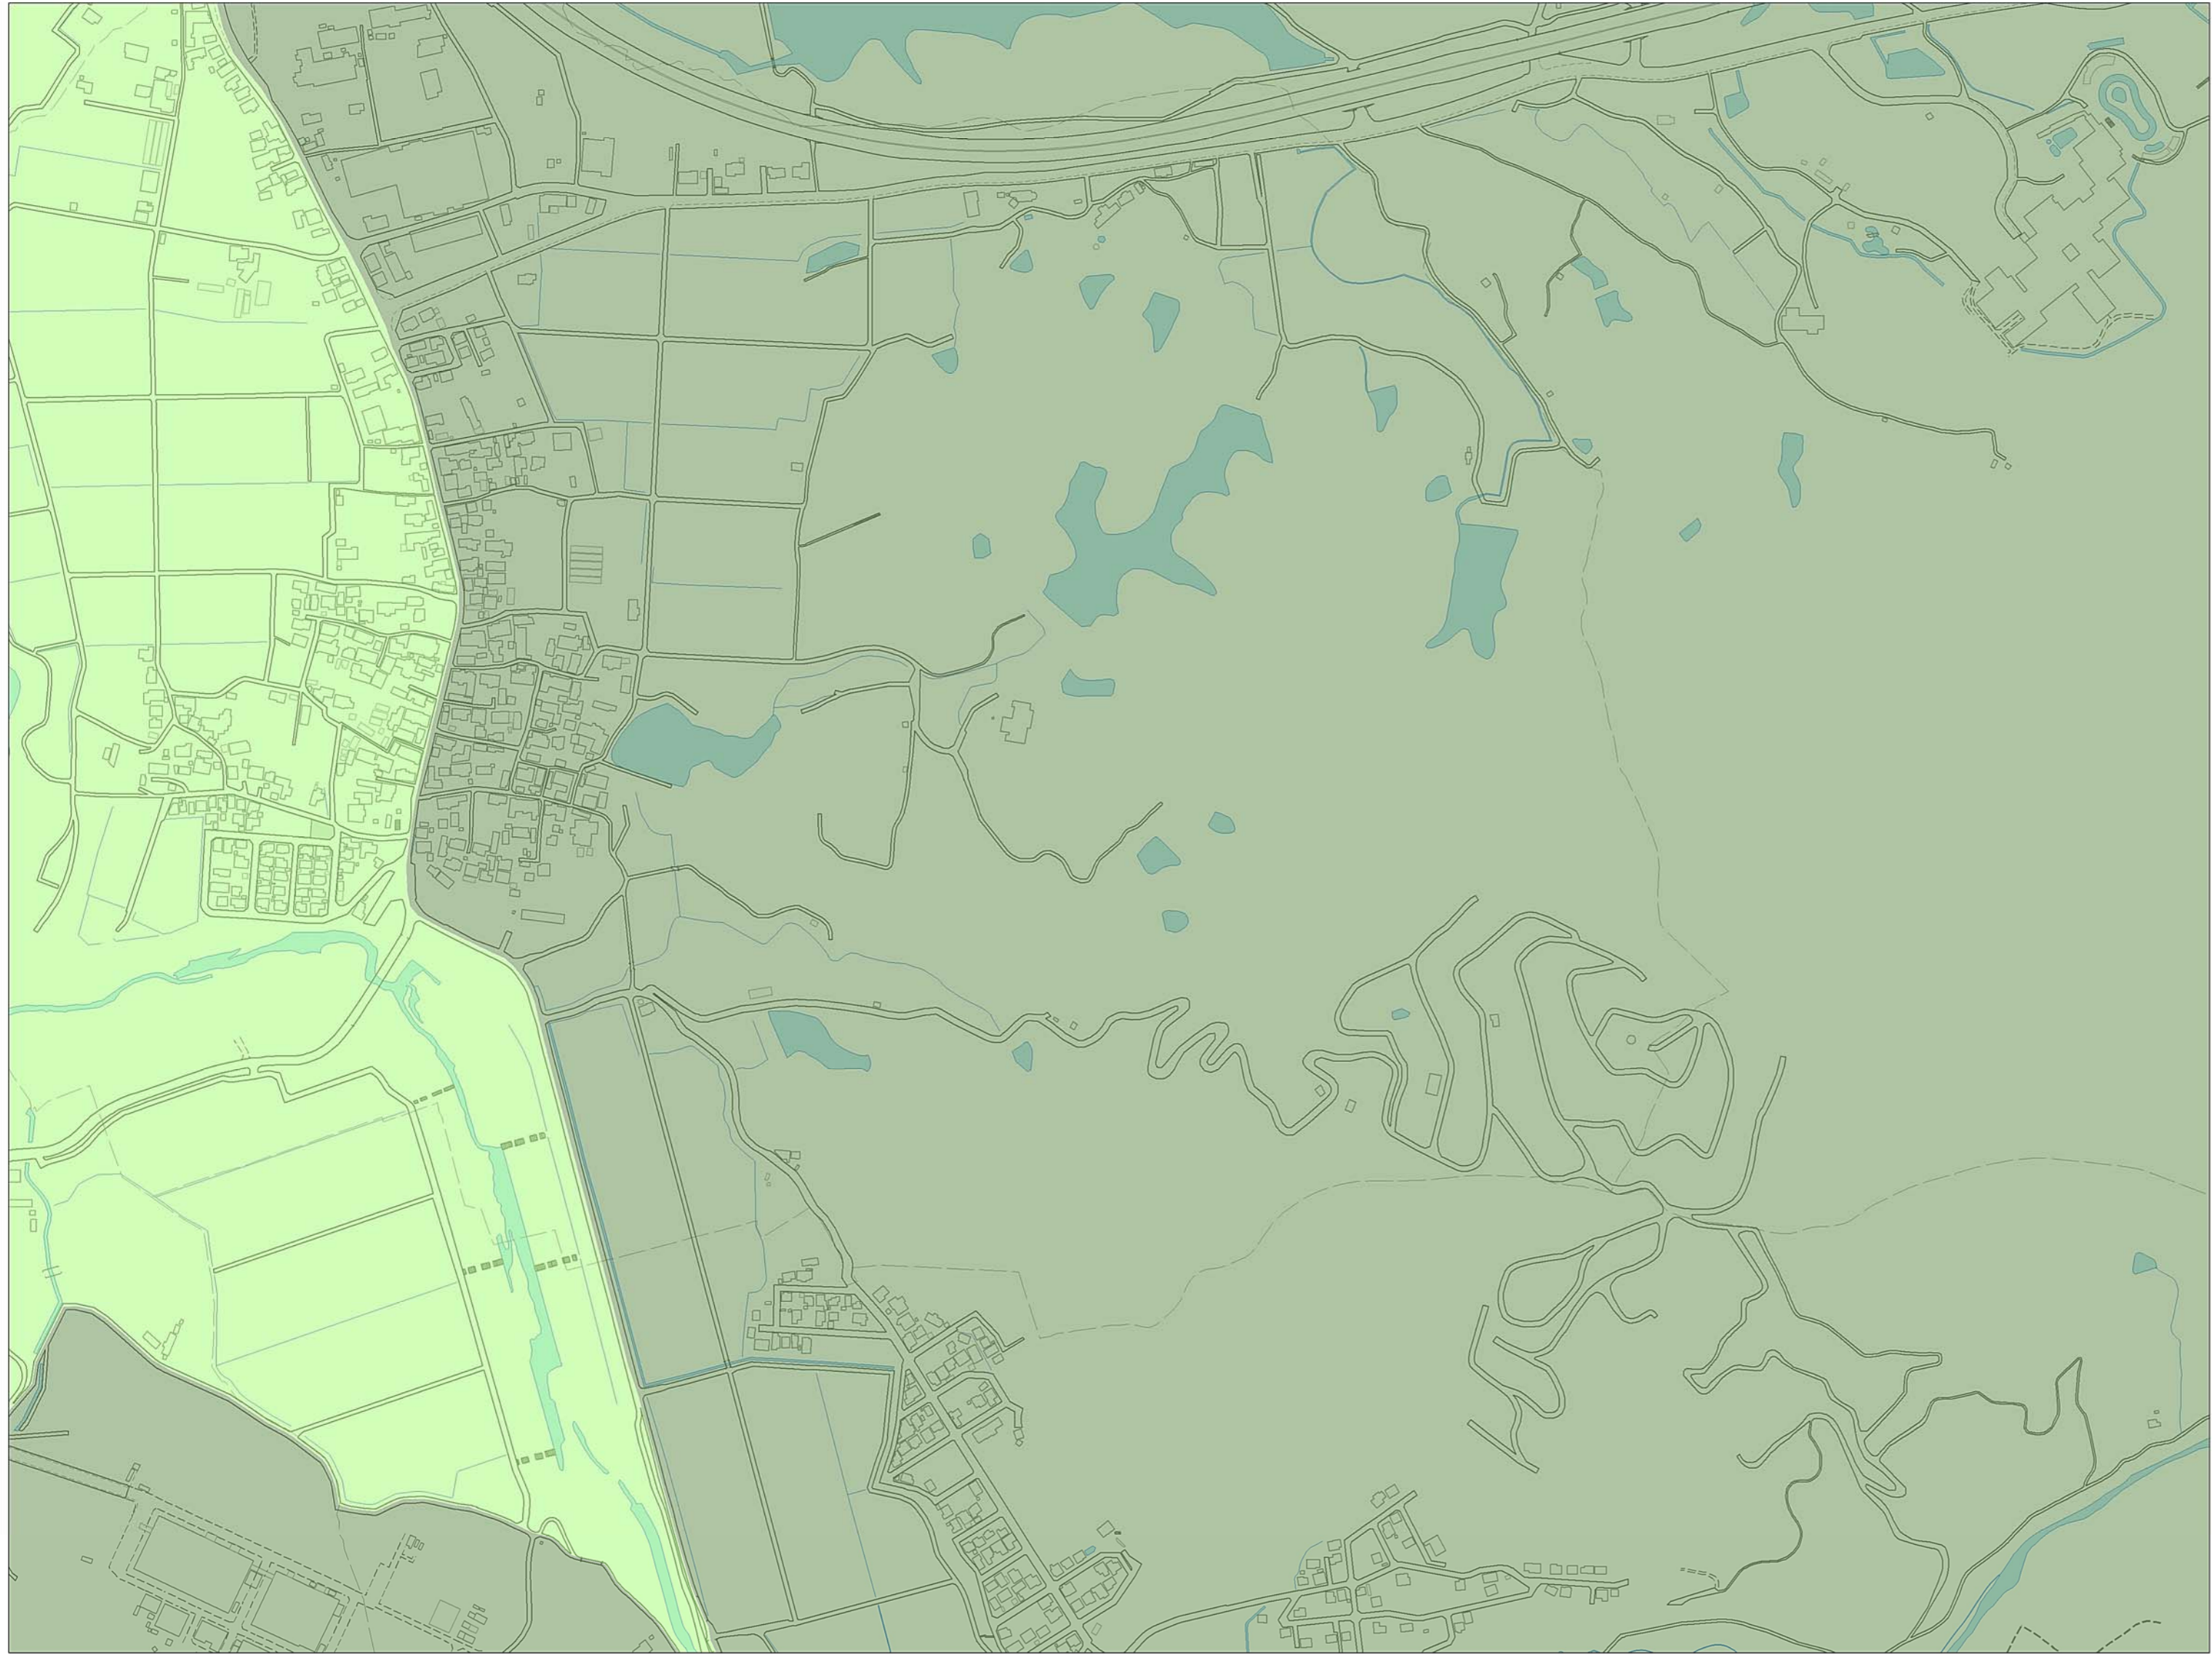

伊勢市景観計画区域

B10

A09	B09	C09
A10	B10	C10
A11	B11	C11

凡例

景観計画区域

- 中心商業業務ゾーン
- 市街地ゾーン
- 集落・農地ゾーン
- 自然環境ゾーン
- 沿道景観形成地区
- 景観地区 (内宮おはらい町地区)
- 重点地区 (二見町茶屋地区)